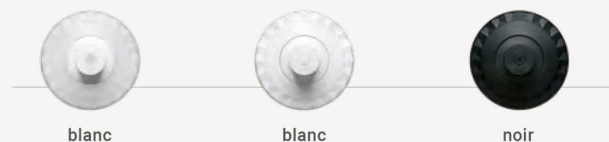

550ml

Options de bouchon

Transparent

Blanc

Noir

Options d'embout

Toutes les couleurs PMS mentionnées ne sont que des indications.

COMPOSEZ VOTRE
PROPRE BOUCHON
POUR UNE
COMBINAISON
PARFAITE!